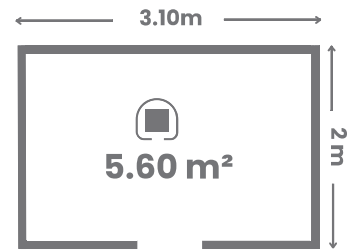

À PARTIR DE 2 500 € TTC

📏 2.96 m²

← 1.23m →

Équipements de série

- Vasque meuble support en bois
- Cabine de douche 80 x 80 cm
- Miroir avec lumière
- WC au sol
- Ballon d'eau chaude 100 l
- 2 spots au plafond
- 1 prise intérieur

AGENCEMENTS

3 DIMENSIONS

Mini sunbar 3.72

À PARTIR DE
4 800 € TTC

Mini sunbar 5.0

À PARTIR DE
5 450 € TTC

Mini sunbar 6.2

À PARTIR DE
5 850 € TTC