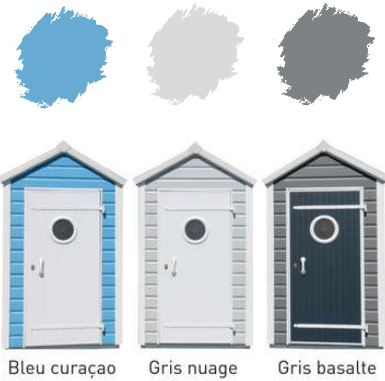

À PARTIR DE 7 100 € TTC

3 COULEURS*

*Bardage sur la façade avant uniquement (3 coloris au choix : bleu curaçao, gris nuage, gris basalte). Les 3 autres faces sont en bardage PVC gris sterling ou blanc.

Apportez style et praticité à votre extérieur avec la CabINETTE. Élégante et polyvalente, elle s'intègre parfaitement dans votre jardin, sur votre terrasse ou près de votre piscine.