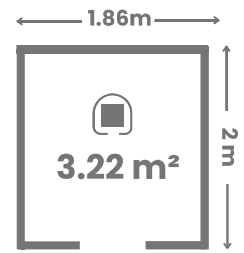

3 DIMENSIONS

Mini sunbar 3.72

À PARTIR DE
4 800 € TTC

Mini sunbar 5.0

À PARTIR DE
5 450 € TTC