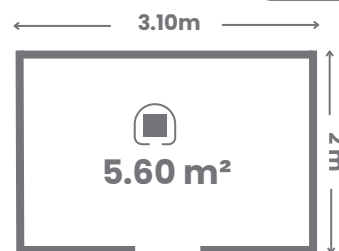

À PARTIR DE 2 500 € TTC

📏 2.96 m²

← 1.23m →

Équipements de série

- Vasque meuble support en bois
- Cabine de douche 80 x 80 cm
- Miroir avec lumière
- WC au sol
- Ballon d'eau chaude 100 l
- 2 spots au plafond
- 1 prise intérieur

AGENCEMENTS

3 DIMENSIONS

Mini sunbar 3.72

À PARTIR DE
4 800 € TTC

Mini sunbar 5.0

À PARTIR DE
5 450 € TTC

Mini sunbar 6.2

À PARTIR DE
5 850 € TTC