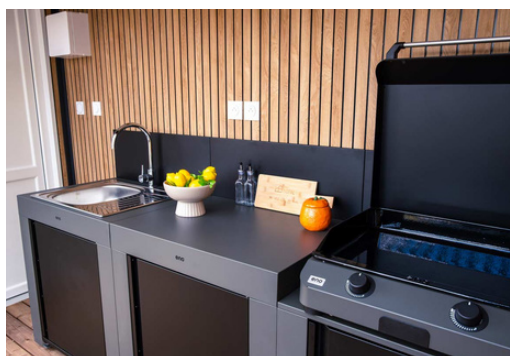

← 1.21m →

À PARTIR DE 7 100 € TTC

Équipements de série

- 2 spots lumineux encastrés
- 3 prises

Aspects techniques

Calage 6 points de niveau de 30 cm

Options

- Module cuisine 3 éléments
- Chauffe-eau instantané