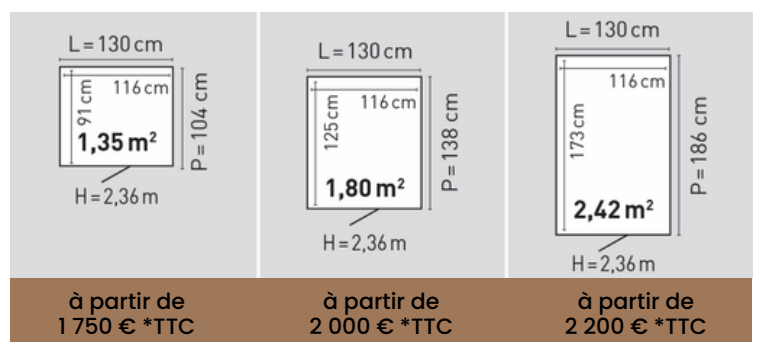

3 DIMENSIONS