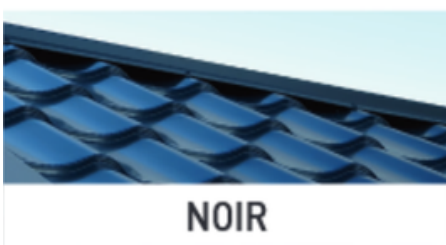

## PORTE PVC

Porte PVC sans entretien, imputrescible. Résiste à tous climats et aux chocs.

Blanc

Vert amande

Bleu clair

Bleu Foncé

Beige

Anthracite

## TOITURE ACIER

### SIMPLE ET DOUBLE PENTE

Panneau tuile inalterable en acier thermo-laque noir ou rouge terracotta pour une couverture étanche et durable dans le temps.

TERRACOTTA

NOIR